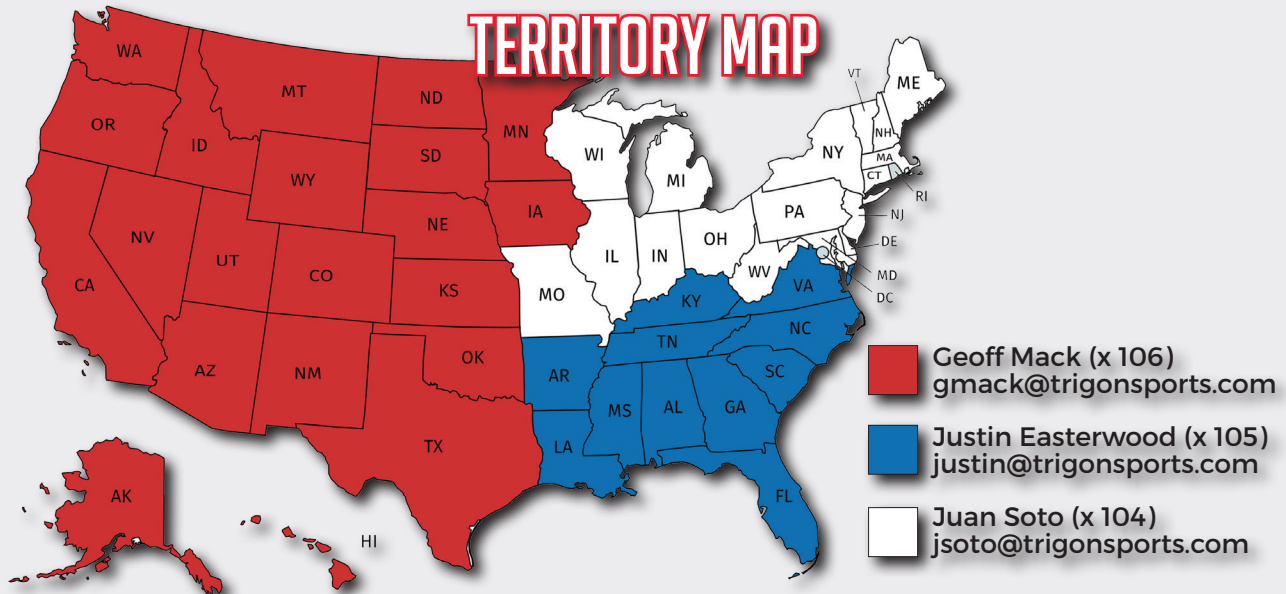

TRIGON SPORTS INTERNATIONAL

488 Cumberland Street | Memphis, TN 38112 USA

P: 901-324-1133 or 888-313-1303 | F: 901-324-1177 or 888-313-1323

sales@trigonsports.com | www.trigonsports.com